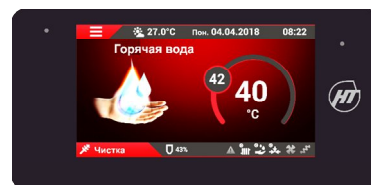

Цена, руб.
По запросу

Модель котла:	Отапливаемая площадь, м² *	Вес комплекта нетто, кг
Q Eko Duo Lux 17 кВт	70..150	427 кг
Q Eko Duo Lux 25 кВт	120..250	472 кг
Q Eko Duo Lux 35 кВт	180..350	606 кг
Q Eko Duo Lux 48 кВт	240..450	624 кг
Q Eko Duo Lux 55 кВт	320..550	743 кг
Q Eko Duo Lux 65 кВт	370..650	792 кг
Q Eko Duo Lux 75 кВт	420..750	820 кг
Q Eko Duo Lux 100 кВт	550..1000	1141 кг

Контроллер котла HT Logic 700 Touch
большой сенсорный экран (опция)