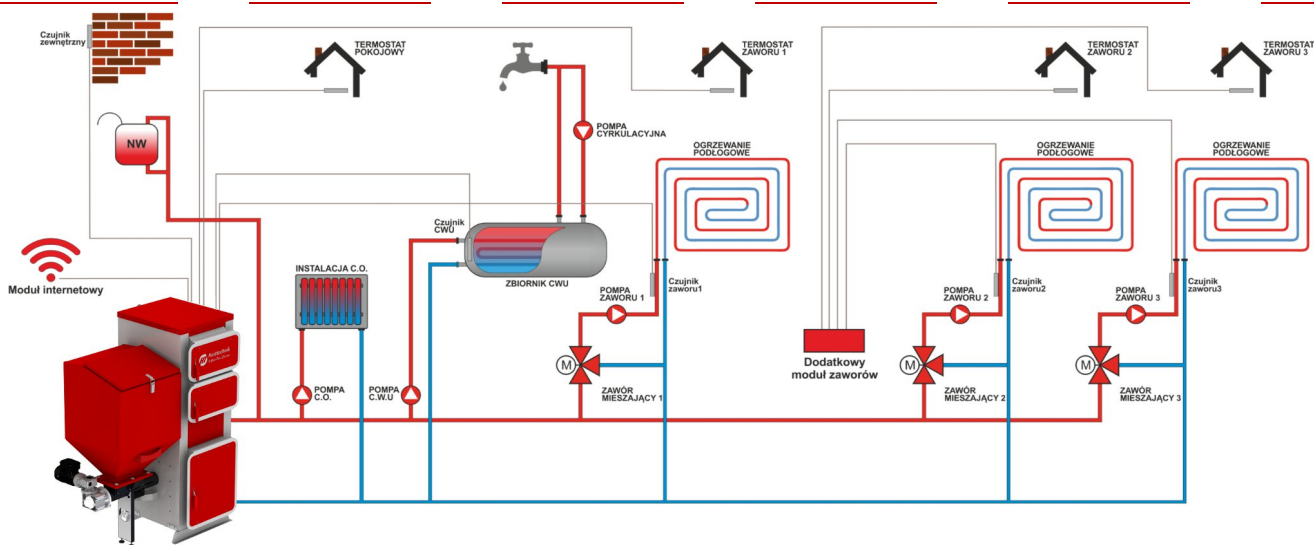

Комнатный термостат Komfort 120	Комнатный беспроводной термостат Komfort 121	Комнатный термостат Komfort 160	Комнатный беспроводной термостат Komfort 161	Модуль расширения (2 контура отопления)	Модуль GSM для удаленного контроля
Цена, руб.	Цена, руб.	Цена, руб.	Цена, руб.	Цена, руб.	Цена, руб.
5 970 Р	11 900 Р	21 200 Р	27 000 Р	29 200 Р	21 250 Р

Дополнительное оборудование для большего комфорта

Модульная котельная