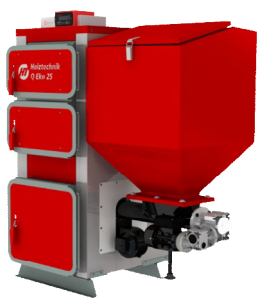

Примеры разных комплектаций:

Q Eko Duo Lux 25 кВт / бункер 200 л / подготовка под золоудаление / увеличенная зольная камера