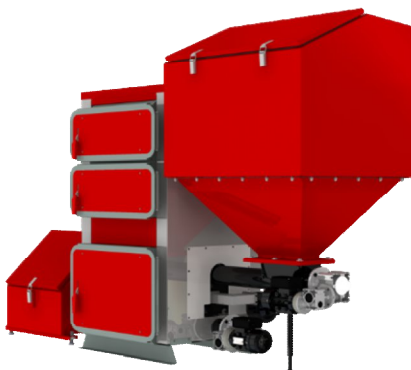

Q Eko Duo Lux 25 кВт / бункер 400 л / подготовка под золоудаление / увеличенная зольная камера

Q Eko Duo Lux 25 кВт / бункер 800 л / автоматическое золоудаление / бункер золы 150 л