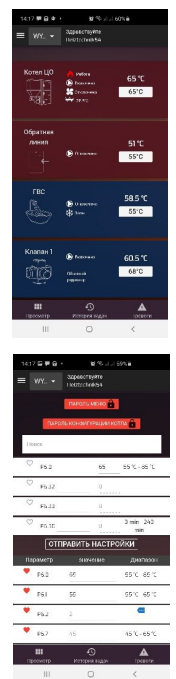

Модули для управления котлом через Интернет или с помощью СМС, цена, руб.:

Модуль Интернет-управления:		Модуль GSM-управления:	
24 400 Р	27 600,00 Р	21 250 Р	25 000,00 Р

** Доступно к продаже при наличии складских остатков или поставляется под заказ.

***Сроки проведения акции могут быть изменены без предварительного уведомления

Технические характеристики, цены, комплектация, и внешний вид товара могут быть изменены производителем без предварительного уведомления.

Цены действительны с 08/08/2023 | Тел. 8-800-333-5-200 | сайт www.ht.plus

www.ht.plus