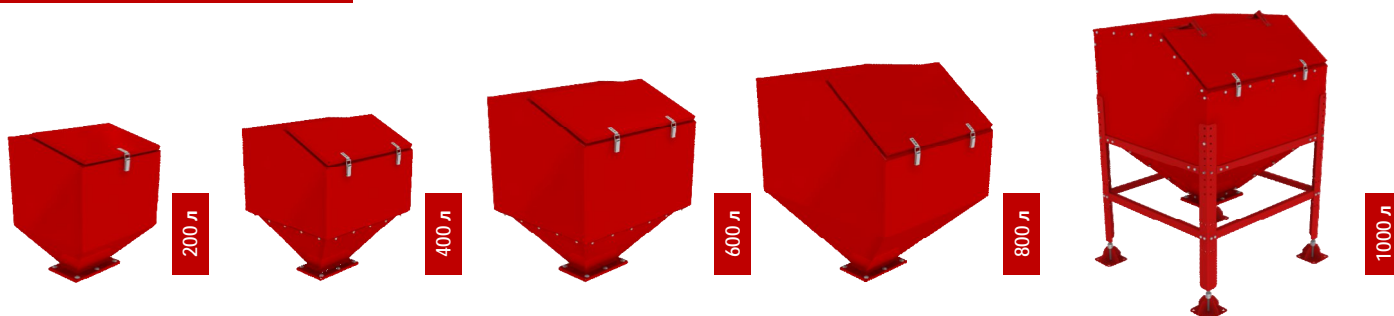

Топливные бункеры:

Технические характеристики, цены, комплектация, и внешний вид товара могут быть изменены производителем без предварительного уведомления.

Цены действительны с 08/08/2023 | Тел. 8-800-333-5-200 | сайт www.ht.plus

www.ht.plus