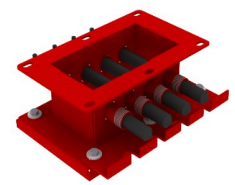

Система "Уголь-Блок"